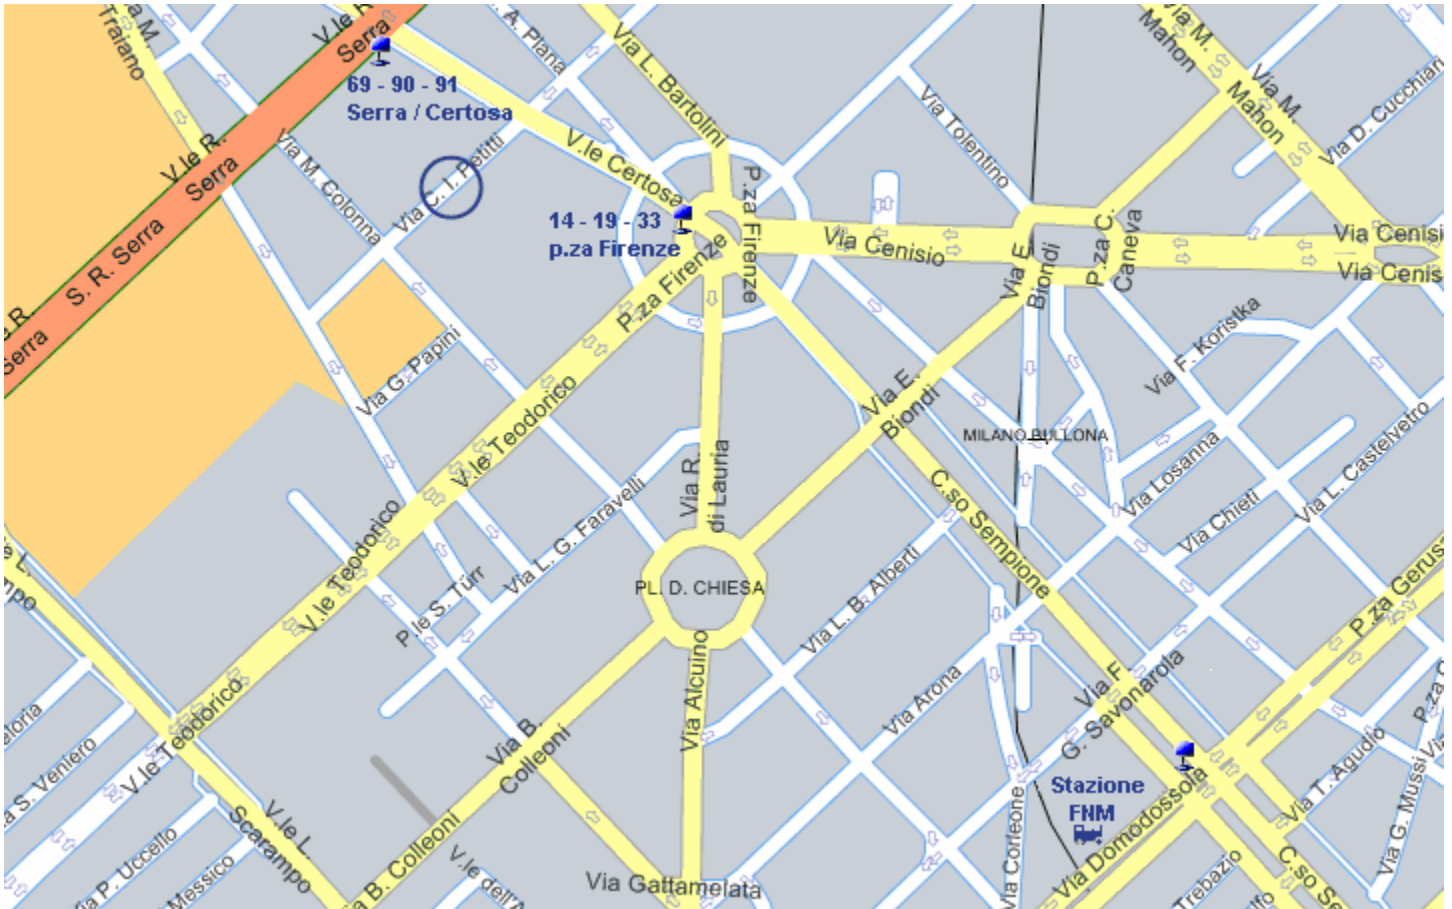

Come raggiungerci

La sede di Volkswagen Bank è a **Milano** in **Via Petitti 15**, a pochi passi da Piazza Firenze.

Con i mezzi

Autobus/filobus: 69 - 90 - 91 fermata Viale Serra / Certosa

Tram: 14 - 19 - 33 fermata Piazza Firenze

Metropolitana: linea rossa fermata Piazzale Lotto poi linea 90 direzione Isonzo

In auto

Autostrada A4 MI-VE uscita Milano - Viale Certosa

In treno

Stazione Milano Nord (FNM) Domodossola poi tram 19 -33

La mia banca viaggia con me